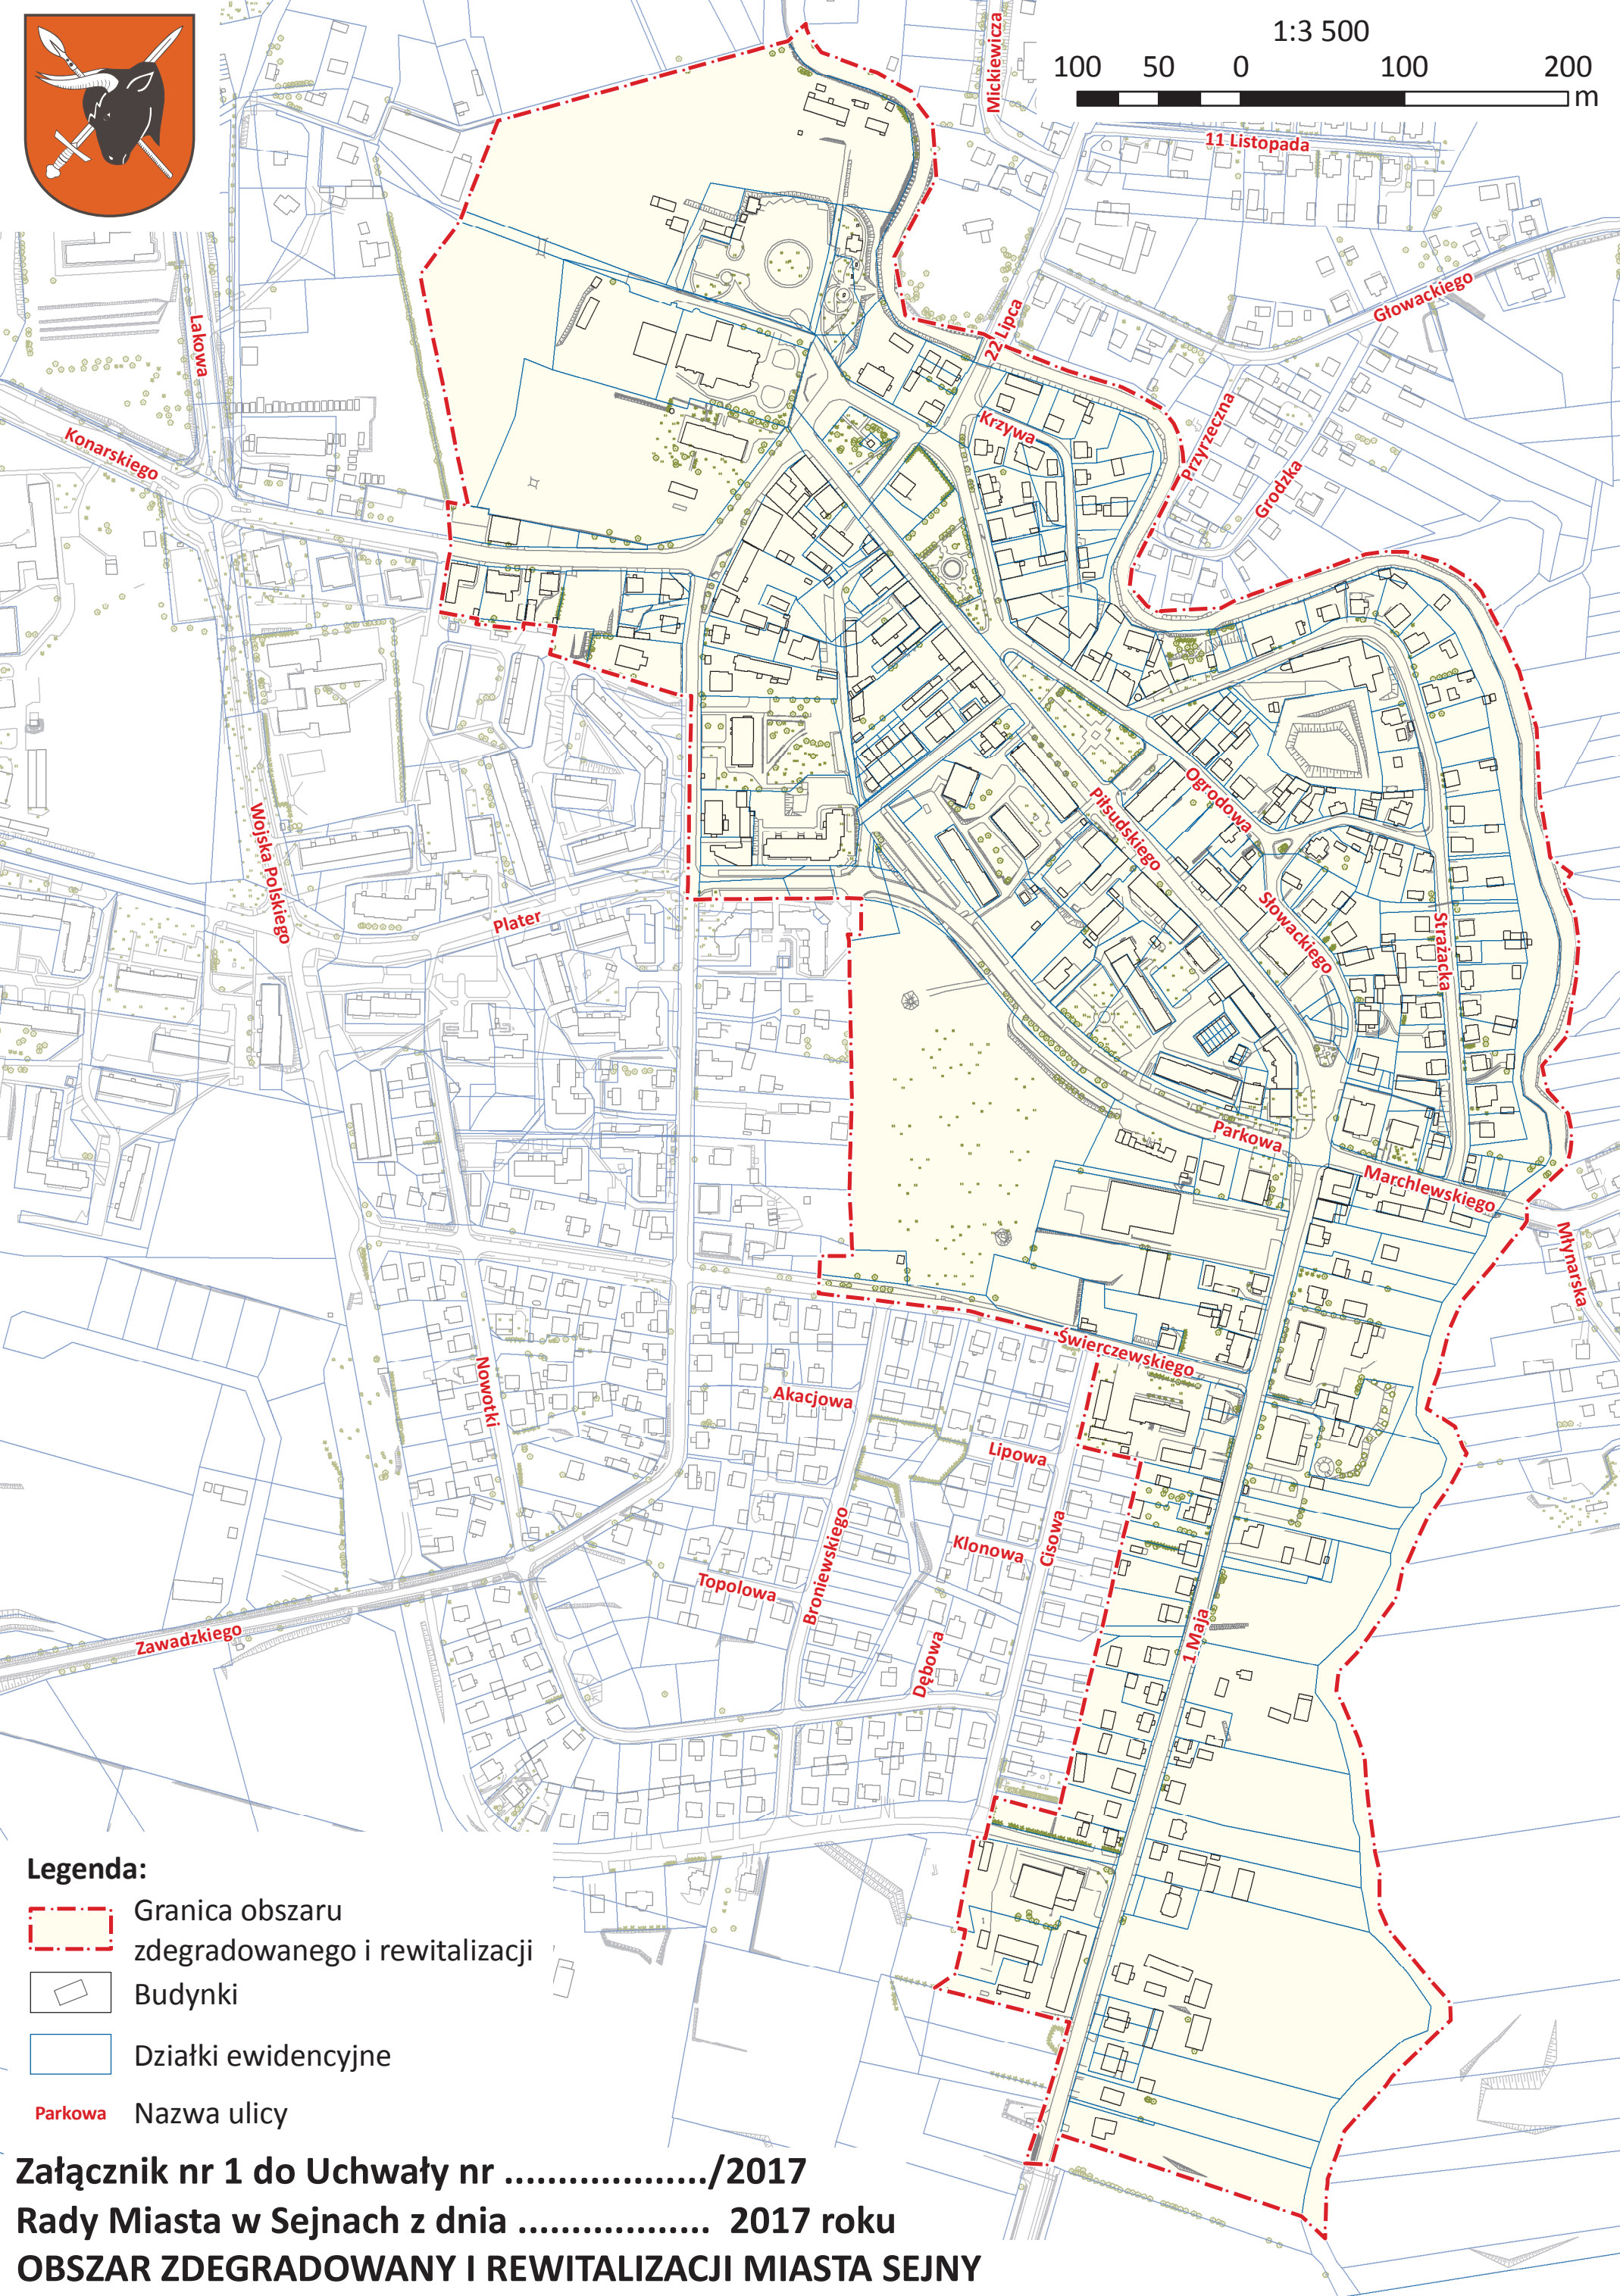

1:3 500

100 50 0 100 200 m

Legenda:

-  Granica obszaru zdegradowanego i rewitalizacji
-  Budynki
-  Działki ewidencyjne
-  Parkowa Nazwa ulicy

**Załącznik nr 1 do Uchwały nr/2017
Rady Miasta w Sejnach z dnia 2017 roku
OBSZAR ZDEGRADOWANY I REWITALIZACJI MIASTA SEJNY**